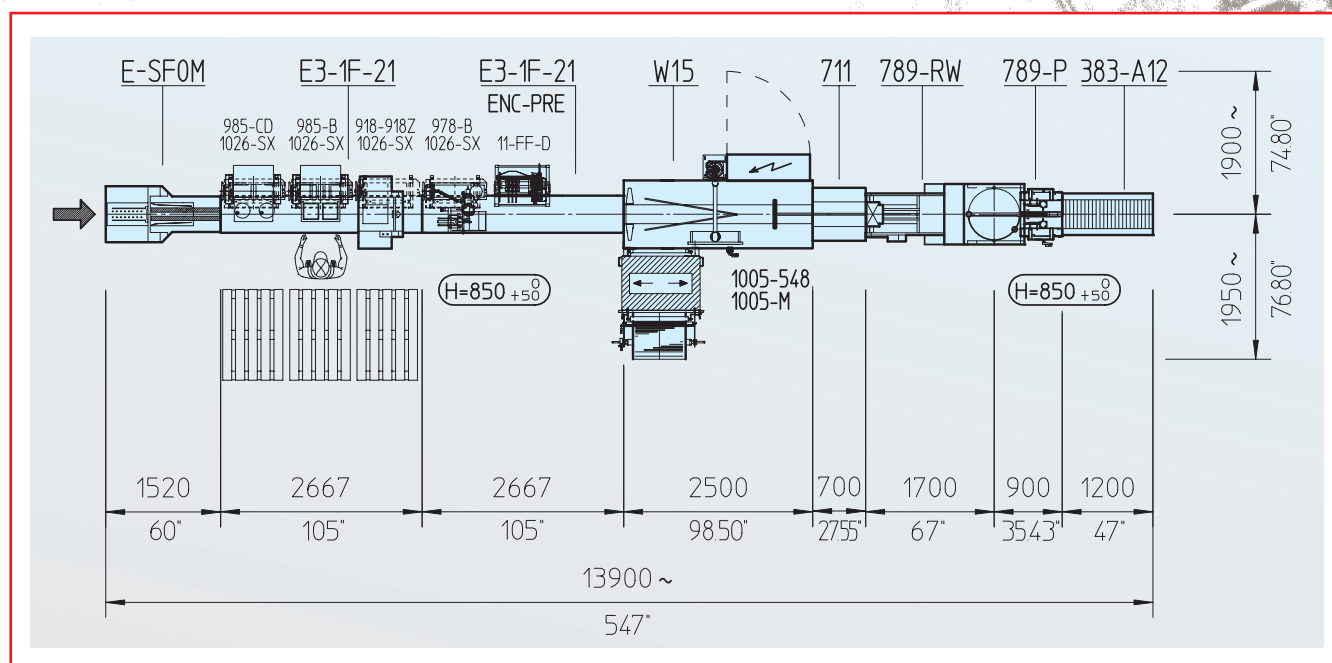

W15 B-WRAP

Niezawodna automatyzacja pakowania w folii

E-SF0	Podajnik wahadłowy	W15	Automat pakujący
E3-1F-21	Moduł podstawowy	1005-548	Zgrzewarka wzdłużna
1026-SX	Niezależna podstawa	1005-M	Folia z nadrukiem
985-CD	Podajnik dyskowy	711	Transporter przyspieszający
985-B	Podajnik dwusekcyjny	789-RW	Układarka krzyżowa
918	Podajnik wahadłowy	789-P	Formowanie stosu
978B	Podajnik gąsienicowy	383-A12	Transporter rolkowy
11-FF-D	Podajnik denny		

Nowa Sitma W15 oferuje szeroki gamę opcji:

- urządzenie otwierające pierwszą stronę
- system kontroli folii z nadrukiem
- system perforacji ułatwiający otwarcie opakowania
- możliwość zainstalowania etykietaarki lub drukarki Ink Jet
- pakowanie w papier
- system idealnego pakowania w celu poprawienia jakości opakowania
- tunel obkurczający
- system odczytu kodów pocztowych
- system selektywnego podawania personalizowanych wkładek

Inne opcje dostępne na życzenie

sitma

Sitma Machinery S.p.A.
Via Vignolese, 1910
41067 Spilamberto (MO) - Włochy
Tel. +39 059 780 311 - Fax +39 059 780 300
sitma@sitma.it - www.sitma.com

sitma
France

Sitma France S.A.S.
603 Rue du Maréchal Juin - B.P. 28
77013 Melun - Vaux Le Pénil Cedex, Francja
Tel. +33 01 64 83 53 53 - Fax +33 01 64 37 89 45
sitma@sitma.fr - www.sitma.com

sitma
U.S.A. INC.

Sitma U.S.A., Inc.
45 Empire Drive, USA
St. Paul, MN 55103
Tel. +1 651 222 2324 - Fax +1 651 222 4652
sitma@sitma.com - www.sitma.com

sitma
Japan

Sitma Japan K.K.
7-5-47, Akasaka, Minato-Ku
Tokio 107-0052 - Japonia
Tel. +81 3 5575 3113 - Fax +81 3 5575 3124
sitma@sitma.jp - www.sitma.jp

sitma

P R Z E W I D U J E M Y P R Z Y S Z Ł O